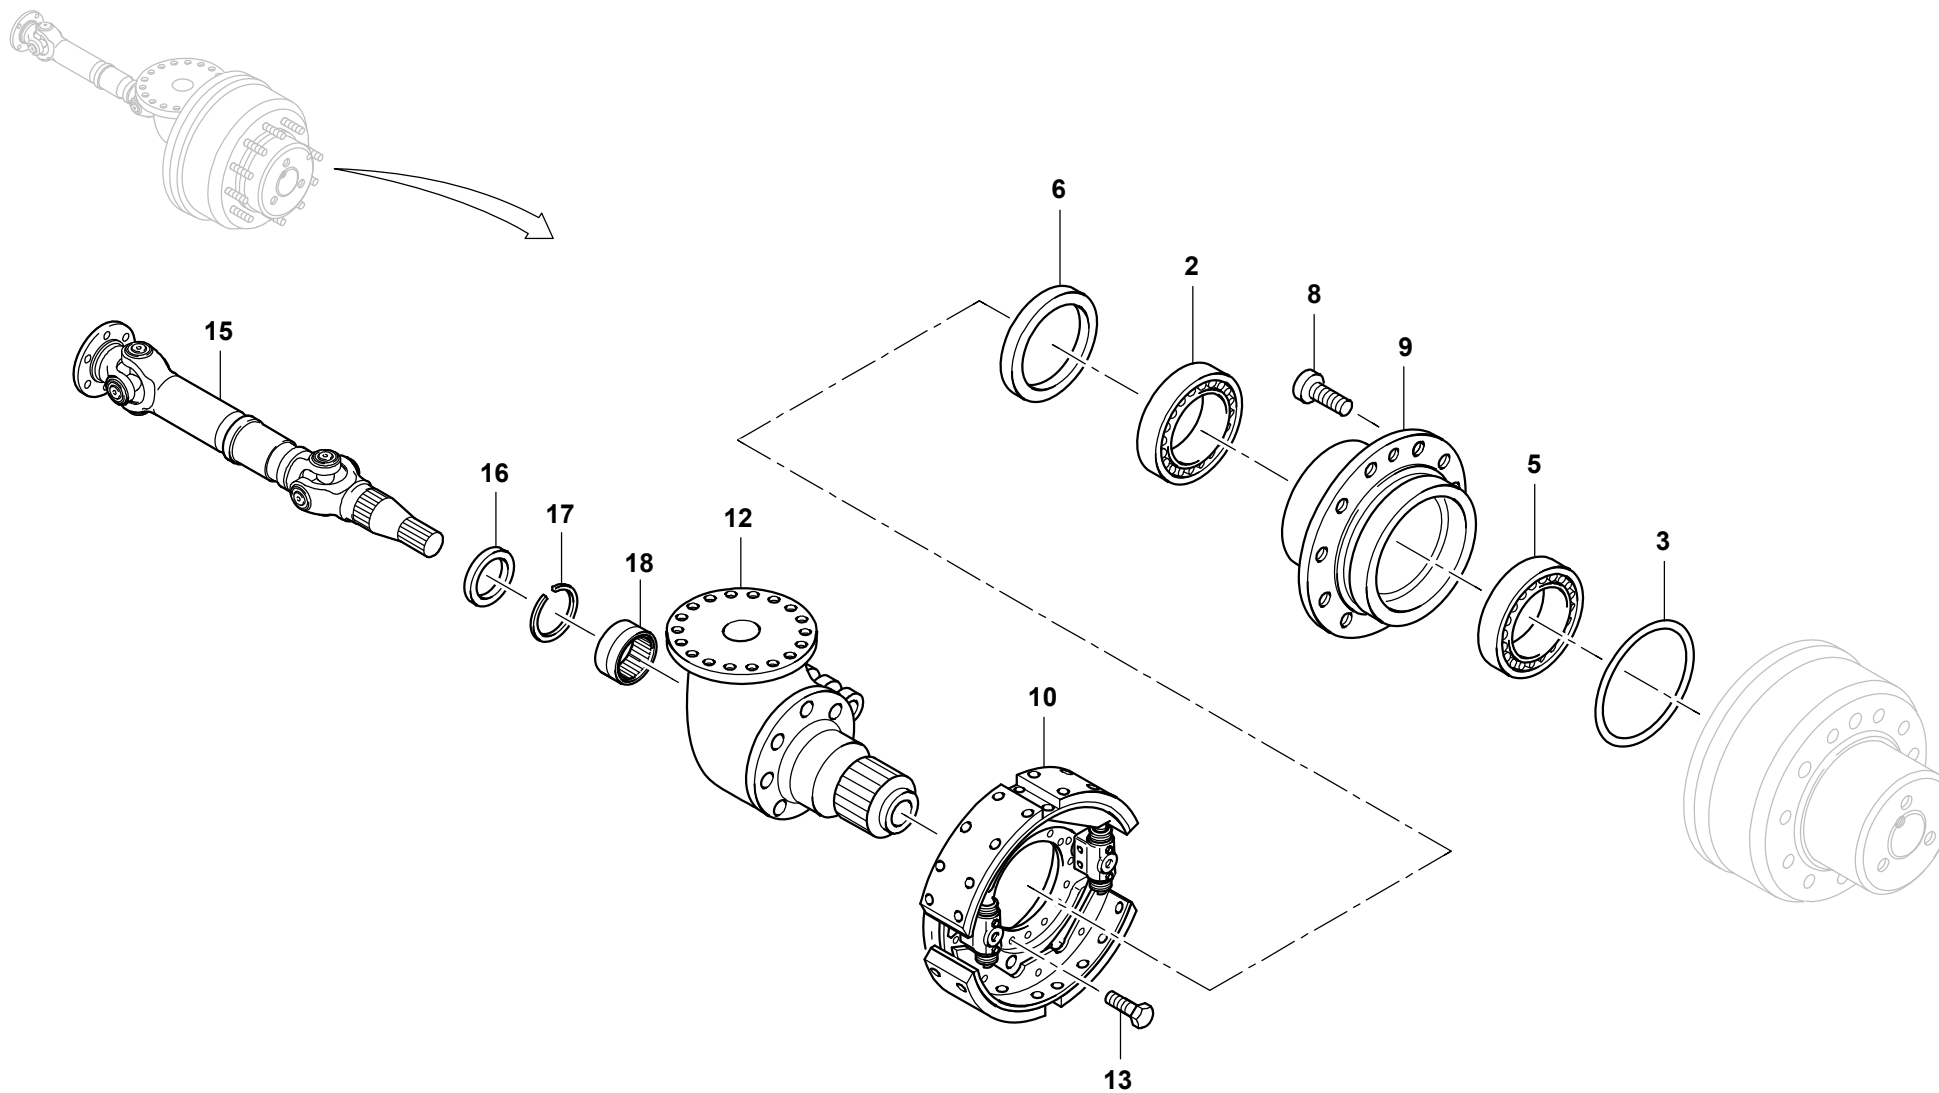

GROVERADANTRIEB
WHEEL DRIVEBILDТАFЕL
PICTORIAL DISPLAY**GMK3060**

02.18

4192489-ETL B

1/2

4192489-B-BL01-0218-0000

GROVERADANTRIEB
WHEEL DRIVEBILDТАFEL
PICTORIAL DISPLAY**GMK3060**

02.18

4192489-ETL B

2/2

4192489-B-BL02-0218-0000