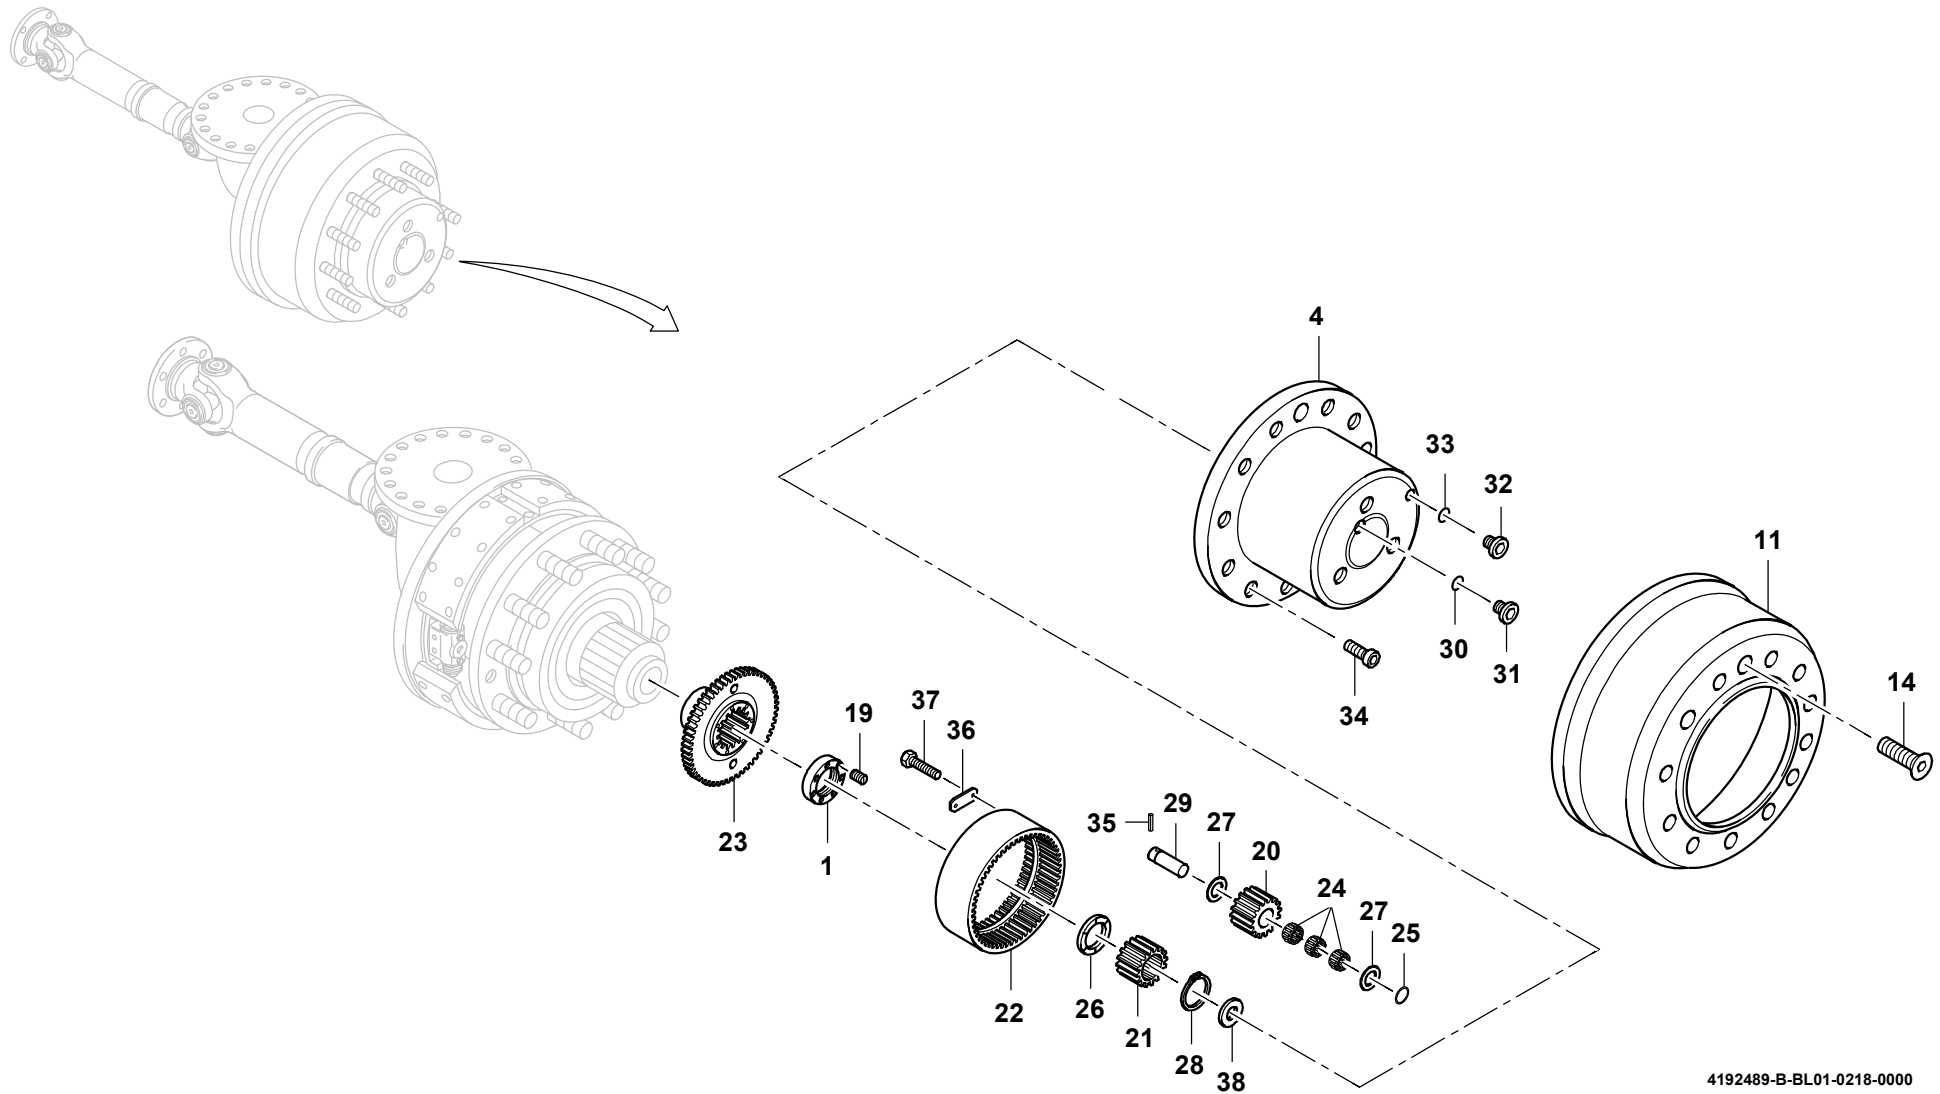

GROVERADANTRIEB
WHEEL DRIVEBILDТАFЕL
PICTORIAL DISPLAY**GMK3060**

02.18

4192489-ETL B

1/2

4192489-B-BL01-0218-0000

GROVERADANTRIEB
WHEEL DRIVEBILDТАFEL
PICTORIAL DISPLAY**GMK3060**

02.18

4192489-ETL B

2/2

4192489-B-BL02-0218-0000